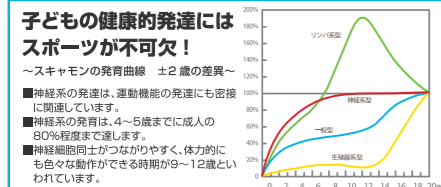

無料体験

レッスン 「特別無料体験会」以外でも  
随時無料体験レッスンを行っています。

一般 一般初心者・未経験者 Jr. ジュニア初心者・未経験者 キッズ キッズ初心者・未経験者

3月 3日(土) 8:00 ~ 9:00	4月 1日(日) 17:00 ~ 18:00
3月 4日(日) 17:00 ~ 18:00	4月 5日(木) 14:15 ~ 15:15
3月 10日(土) 8:00 ~ 9:00	4月 7日(土) 8:00 ~ 9:00
3月 11日(日) 17:00 ~ 18:00	4月 8日(日) 17:00 ~ 18:00
3月 15日(木) 19:45 ~ 20:45	4月 12日(木) 19:45 ~ 20:45
3月 17日(土) 8:00 ~ 9:00	4月 14日(土) 8:00 ~ 9:00
3月 18日(日) 17:00 ~ 18:00	4月 15日(日) 17:00 ~ 18:00
3月 24日(土) 8:00 ~ 9:00	4月 18日(水) 12:45 ~ 13:45
3月 25日(日) 17:00 ~ 18:00	4月 21日(土) 8:00 ~ 9:00
3月 26日(月) 12:45 ~ 13:45	4月 22日(日) 17:00 ~ 18:00
3月 28日(水) 14:15 ~ 15:15	4月 26日(木) 19:45 ~ 20:45
3月 31日(土) 8:00 ~ 9:00	4月 28日(土) 8:00 ~ 9:00
	4月 29日(日) 17:00 ~ 18:00

毎週  
土・日  
やってます!

一般はじめて体験安心クラス  
土曜日 8:00~9:00  
土曜日・日曜日 10:00~11:00、11:05~12:05

毎週700人の子供たちが通っています!  
キッズ・小学生・中高生クラス

レッスンスケジュールも充実。少人数クラスでお子様の成長にあわせて上達を確実にサポート!

テニスで伸びる!  
運動も勉強も!

テニスは全ての運動神経を使うスポーツです。シンポウではスカモン理論に基づいた独自の総合プログラムを開発しています。お子様が楽しみながら技能を習得し、かつ身体と心の成長を育めるように大切に指導しています。

シンポウのキッズ&ジュニアクラスは段階別クラス編成。お子様の成長を確実にサポートします。

クラス	レッスン料	レッスン回数	レッスン時間
キッズクラス 3歳	5,940円/月(税込)	6回	45分
キッズクラス 4-6歳	5,940円/月(税込)	6回	45分
Jr.1 小1-4	7,960円/月(税込)	6回	60分
Jr.2 小4-6	7,960円/月(税込)	6回	60分
中学生 高校生	10,980円/月(税込)	6回	90分

テニスで良い習慣が  
身につきます!

- 常に**全力投球**する習慣
- 自分で最後まで**やり遂げる**性格
- 明るい性格で**前向きな**習慣
- 何事にも**集中する**ことができる習慣

仲間ができる

楽しく上達!

トーナメント  
だって  
参加できる!

テニスが  
一生の趣味に  
なります!!

あなたが始めたいテニスが選べます!

	通常料金 (3カ月:計12回)	2018年 3月31日~7月1日の料金 (3カ月:計13回)
一般スクール	[平日(日中):はじめてクラス(60分)] レッスン料金 9,315円/月(税込) [平日(ナイター):土日はじめてクラス(60分)] レッスン料金 10,125円/月(税込) [平日(日中):初級~上級クラス] レッスン料金 12,420円/月(税込) [平日(ナイター):土日:初級~上級クラス] レッスン料金 13,500円/月(税込)	[平日(日中):はじめてクラス(60分)] レッスン料金 10,091円/月(税込) [平日(ナイター):土日はじめてクラス(60分)] レッスン料金 10,968円/月(税込) [平日(日中):初級~上級クラス] レッスン料金 13,455円/月(税込) [平日(ナイター):土日:初級~上級クラス] レッスン料金 14,625円/月(税込)
エンブレムクラス	レッスン料金 7,560円/月(税込)	レッスン料金 8,190円/月(税込)
ゲームクラス	レッスン料金 14,580円/月(税込)	レッスン料金 15,795円/月(税込)
フリークラス	レッスン料金 8,000円/月(税込) ※3カ月:計6回	レッスン料金 8,000円/月(税込) ※3カ月:計6回