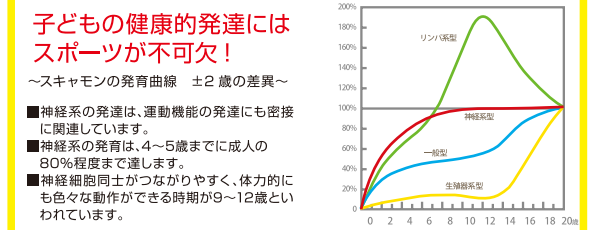

テニスで伸びる！運動も勉強も！

テニスは全ての運動神経を使うスポーツです。シンポウではスカモン理論に基づいた独自の総合プログラムを開発しています。お子様が楽しみながら技能を習得し、かつ身体と心の成長を育めるように大切に指導しています。

シンポウのキッズ&ジュニアクラスは段階別クラス編成。お子様の成長を確実にサポートします。