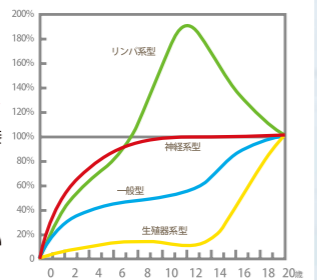

さらに!

まずは
こちら! 初心者・未経験者限定
ストレッチ・抽選会付

特別無料体験会

毎週 **670**人の
子供たちが通っています!

ただいま空前のテニスブーム!「ブームだから...」でも全然OK!

～Let's start TENNIS with us～
あなたもいっしょにやってみませんか!?

9/21	12:45 ~ 13:45	11/3	14:15 ~ 15:15
9/23	12:45 ~ 13:45	11/23	12:45 ~ 13:45
10/12	12:45 ~ 13:45	詳しくは裏面へ	

- 神経系の発達は、運動機能の発達にも密接に関連しています。
- 神経系の発達は、4～5歳までに成人の80%程度まで達します。
- 神経細胞同士がつながりやすく、体力的にも色々な動作ができる時期が9～12歳といわれています。

KID'S&JUNIOR

広々最新インドア施設で
快適テニスレッスン!

雨の日や風の日、暑い日も寒い日も。
インドアだからいつでも快適。

初心者のための
テニスをやってみよう!
初めて、初心者の方、まずはこちらから!
無料体験レッスン
レッスン日程等詳細は裏面へ!