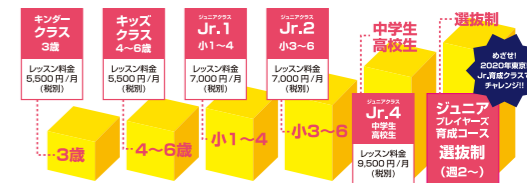

あなたもいっしょにやってみませんか!?

初心者
未経験者
限定

特別無料 体験会

大人
中高生
対象

ストレッチ付
だから、
久しぶりの
運動でも安心!

キッズ
小学生
対象

テニスは
カンタンで
楽しい!

9/21 月 12:45 ~ 13:45	11/3 火 14:15 ~ 15:15
9/23 水 12:45 ~ 13:45	11/23 月 12:45 ~ 13:45
10/12 月 12:45 ~ 13:45	全て 一般、Jr、キッズ 対象

その他の日も時間もお試し体験できます!

お楽しみ抽選会

テニスのあとは、抽選会が待っているよ!
スペシャルプレゼントもお楽しみに!

なぜ、テニスが良いのか?

- 常に全力投球する習慣
- 自分で最後までやり遂げる性格
- 明るい性格で前向きな習慣
- 何事にも集中することができる習慣

テニスで
良い習慣が
身に付きます!

シンポウのキッズ&ジュニアクラスは
段階別クラス編成。
お子様の成長を確実にサポートします。

親子で同じ時間に受講できるクラスが、さらに増えました!

「西東京 3・2・6号調布保谷線開通」で
シンポウがさらに近くなりました!

西武新宿線方面
さらに通いやす
くなりました!

西武新宿線 西武柳沢駅から 車で約15分
西武新宿線 東伏見駅から 車で約15分

西武池袋線 東久留米駅から 車で約10分
西武池袋線 ひばりヶ丘駅から 車で約10分

見学
体験
レッスン
ご入会

入会時にご用意いただくもの
※表示価格は税別です。
新規ご入会金 4,200円(月額9,000円)
※キャンペーン割引適用
受講料 2ヶ月分