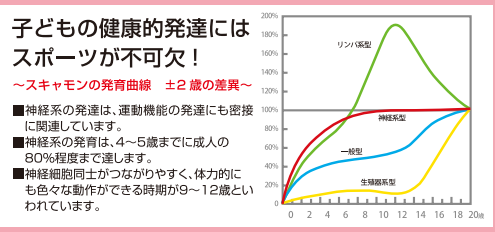

- 常に**全力投球**する習慣
- 自分で最後まで**やり遂げる**性格
- 明るい性格で**前向きな**習慣
- 何事にも**集中する**ことができる習慣

テニスで良い習慣が身に付きます!

シンポウのジュニアレッスンは「プレイ&ステイ」を取り入れています!

※「プレイ&ステイ」とはITF(国際テニス連盟)が進めるテニス普及のプロジェクトのことです。ボールの弾みやコートのおおさを年齢別に3段階に分け、簡単にプレイできるように工夫されています。

キッズ小学生 中学生 高校生 クラス

毎週600人の子供たちが通っています。

子どもの健康的発達にはスポーツが不可欠!

~スキャモンの発育曲線 ±2歳の差異~

■神経系の発達、運動機能の発達にも密接に関連しています。
■神経系の発達は、4~5歳までに成人の80%程度まで達します。
■神経細胞同士がつながりやすく、体系的にも色々な動作ができる時期が9~12歳といわれています。

キンダークラス 3歳	キッズクラス 4~6歳	ジュニアクラス Jr.1 小1~4	ジュニアクラス Jr.2 小3~6	ジュニアクラス Jr.4 中学生 高校生
レッスン料金 5,500円/月 (税別)	レッスン料金 5,500円/月 (税別)	レッスン料金 7,000円/月 (税別)	レッスン料金 7,000円/月 (税別)	レッスン料金 9,500円/月 (税別)