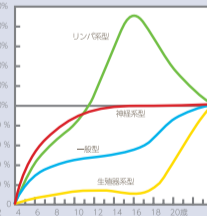

スポンジグループ	
目安レベル	3歳~就学前
使用ボール	スポンジのボール
オレンジグループ	
目安レベル	初級~中級レベル
使用ボール	通常のボールより50%速度が緩やか
イエローグループ	
目安レベル	上級レベル
使用ボール	通常のボール

すぐに
うまくって
ゲームが
できる
ようになる。

学校以外でも
たくさんテニス
の友だちができる。

「運動」も
「勉強」も
テニスで
伸びる。

「試合で
結果を出せる。」

将来いくつ
になっても
続けられる
技術が
身につく。

テニスは子供たちの能力を「楽しく」引き出します。

シンポウのキッズ&ジュニアクラスは段階別クラス編成。お子様の成長を確実にサポートします。

- ✓常に全力投球する習慣
- ✓自分で最後までやり遂げる性格
- ✓明るい性格で前向きな習慣
- ✓何事にも集中することができる習慣

早めのスタートで能力開発。毎週700人もの子ども達が通っています！

子どもの健康的発達には
スポーツが不可欠！

~スキャモンの発達曲線2歳の差異~

- 神経系の発達は、運動機能の発達にも密接に関連しています。
- 神経系の発達は、4~5歳までに成人の80%程度まで達します。
- 神経細胞同士がつながりやすく、体的的にも色々な動作ができる時期が9~12歳といわれています。

将来役立つテニスを、本格的に身に付けることのできるスクールです。
早く始めることが成功の鍵！

選抜制・
定員10人の
本格的な
レッスン
(週2~)